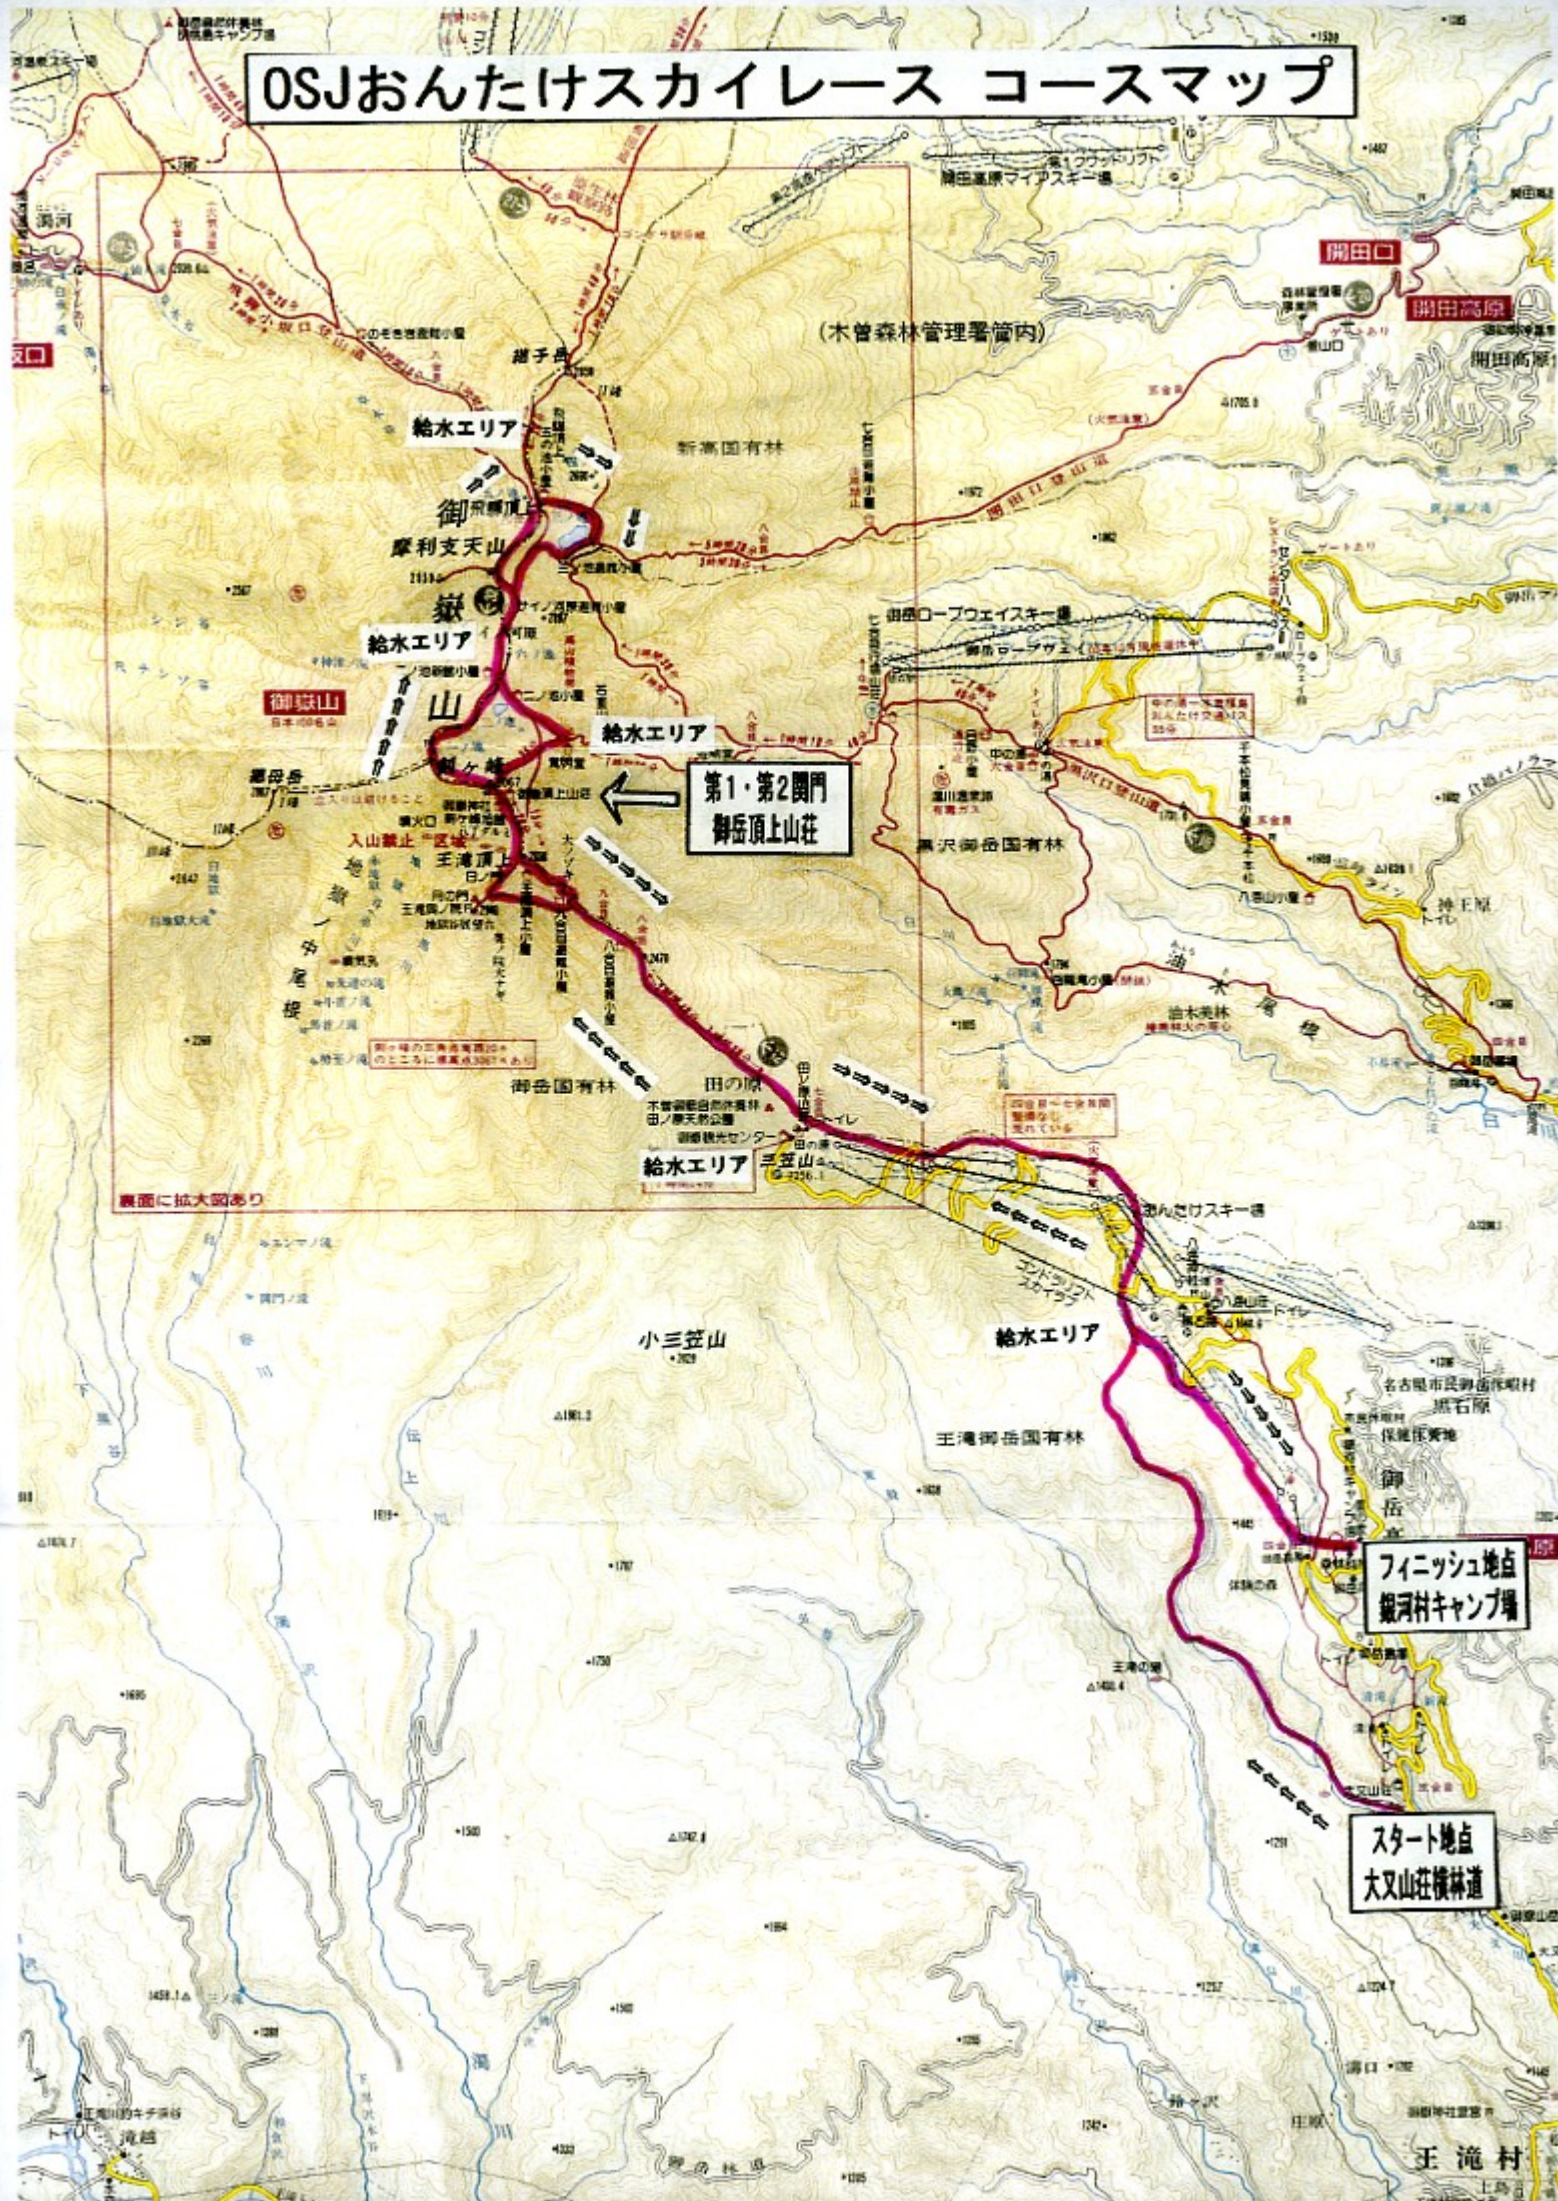

OSJおんたけスカイレース コースマップ

OSJおんたけスカイレース コースマップ

第1・第2関門
御岳頂上山荘

フィニッシュ地点
銀河村キャンプ場

スタート地点
大又山荘横林道

裏面に拡大図あり

(木曾森林管理署管内)

王滝村